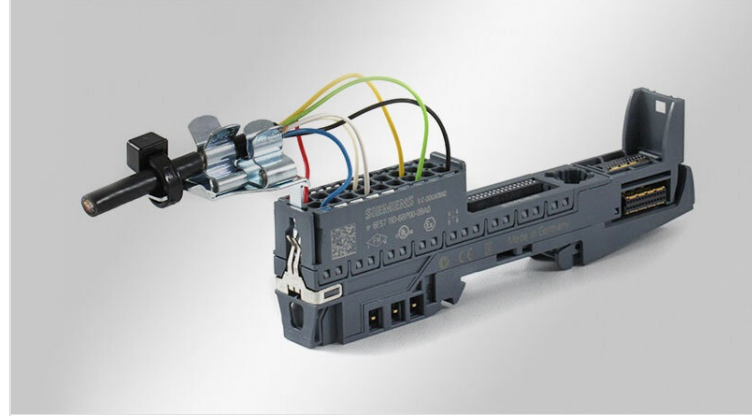

Periferi modülleri için EMC ekranlama klemensleri

geçme ayaklı

RoHS
compliant

Made in
Germany

EMC takma ayakları STFZ|SKL, sinyal kablolarında, kablo geçişini, gerilme azaltımı ve ekranlamayı birleştirmektedir.

STFZ2 modeli analog E/A Modülleri için iki aktör/sensörler uyarlanmış ve kullanılmaktadır.

STFZ|SKL takma ayakları farklı üreticilerin periferi modüllerine uygundur.

Siemens SIMATIC ET 200SP modülü için, özel tekli ve çiftli STFZ-SP|SKL takma ayaklar geliştirildi.

Farklı üreticilerin modüllerin sinyal kablolarına ekranlama, kablo yönetimi ve gerilme azaltma için EMC ekranlama klemensi.

STFZ|SKL modeli:

Bosch Rexroth: IP20 inline modülleri

PHOENIX CONTACT: 1.4 ve 2.4 bağlantı yerleri PE-bağlantısı olan tüm inline modüllerine uygun.

Pilz: 13 ve 23 ekranlama bağlantılı tüm PSSu modüllerine uygun.

Siemens: 4 ve 8 bağlantıları PE-bağlantısı olan tüm ET200s modüllerinde ve tüm PE-bağlantılı terminal modüllerinde kullanılır.

TURCK: BL20 I/O system