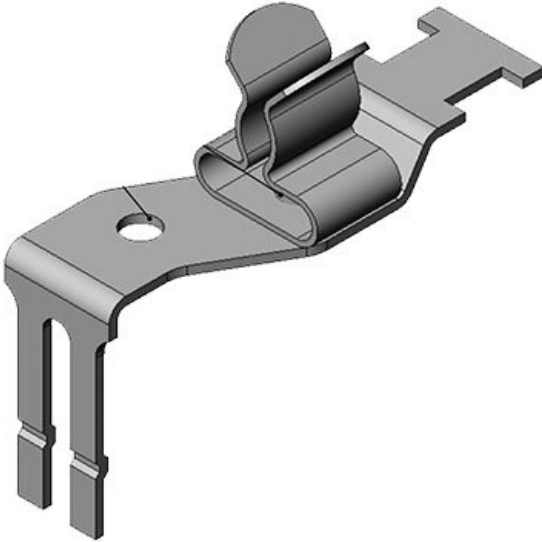

Sipariş No.	37505.02	Uzunluk	36 mm
EAN	4251269305	Genişlik	16 mm
	375	Yükseklik	34 mm
Paket içi miktarı	10		
Klemens adetleri	1		
Kablo adet sayısı	1		
Ekranlama çapı en az (Pos. 2)	3 mm		
Ekranlama çapı maks. (Pos. 2)	6 mm