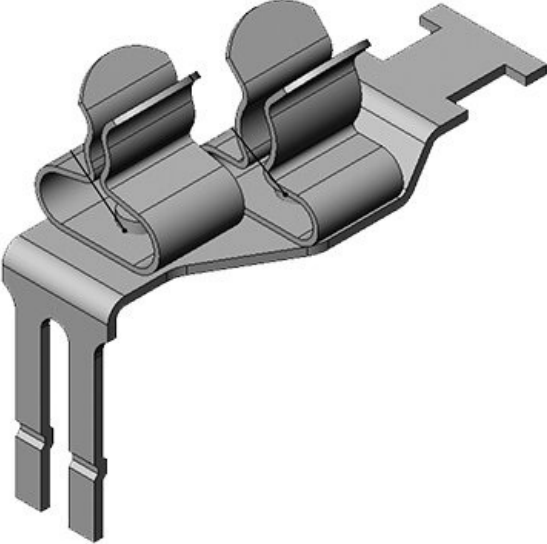

Sipariş No.	37505.12	Ekranlama	3 mm
EAN	4251269305	çapı en az	
	412	(Pos. 2)	
Paket içi miktarı	10	Ekranlama	6 mm
Klemens adetleri	2	çapı maks.	
Kablo adet sayısı	2	(Pos. 2)	
Ekranlama çapı en az (Pos. 1)	1,5 mm	Uzunluk	36 mm
Ekranlama çapı maks. (Pos. 1)	3 mm	Genişlik	17 mm
		Yükseklik	34 mm