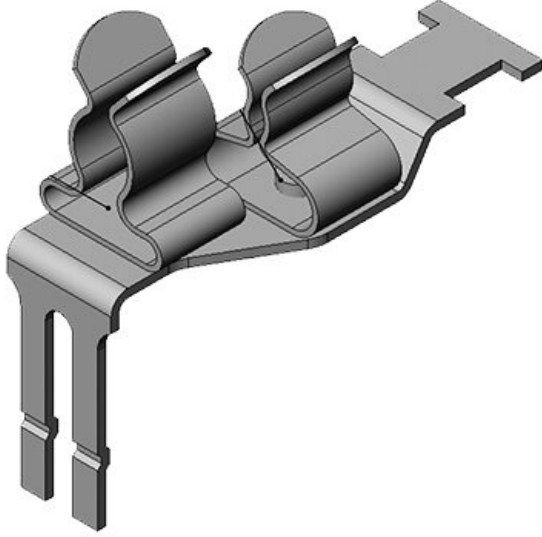

Sipariş No.	37505.31	Ekranlama	1,5 mm
EAN	4251269305481	çapı en az (Pos. 2)	
Paket içi miktarı	10	Ekranlama çapı maks. (Pos. 2)	3 mm
Klemens adetleri	2	Uzunluk	36 mm
Kablo adet sayısı	2	Genişlik	17 mm
Ekranlama çapı en az (Pos. 1)	6 mm	Yükseklik	35 mm
Ekranlama çapı maks. (Pos. 1)	8 mm