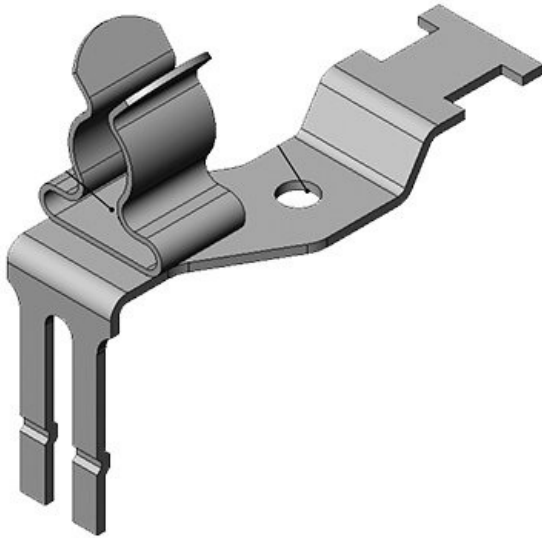

STFZ2|30

Sipariş No.	37505.30	Uzunluk	36 mm
EAN	4251269305	Genişlik	16 mm
	474	Yükseklik	35 mm
Paket içi	10		
miktarı			
Klemens	1		
adetleri			
Kablo adet	1		
sayısı			
Ekranlama	6 mm		
çapı en az			
(Pos. 1)			
Ekranlama	8 mm		
çapı maks.			
(Pos. 1)