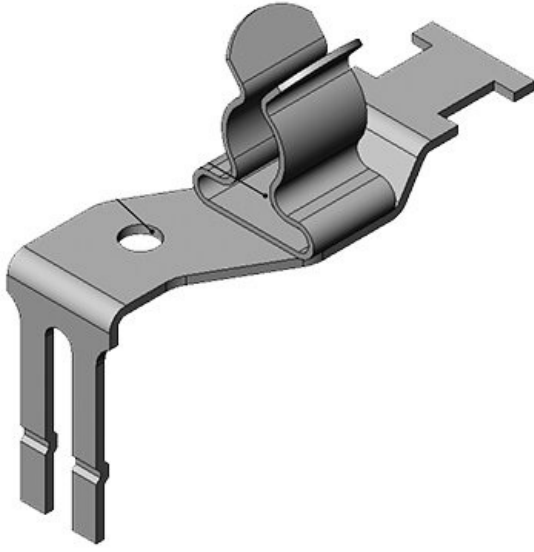

STFZ2|03

Sipariş No.	37505.03	Uzunluk	36 mm
EAN	4251269305	Genişlik	16 mm
	382	Yükseklik	35 mm
Paket içi miktarı	10		
Klemens adetleri	1		
Kablo adet sayısı	1		
Ekranlama çapı en az (Pos. 2)	6 mm		
Ekranlama çapı maks. (Pos. 2)	8 mm