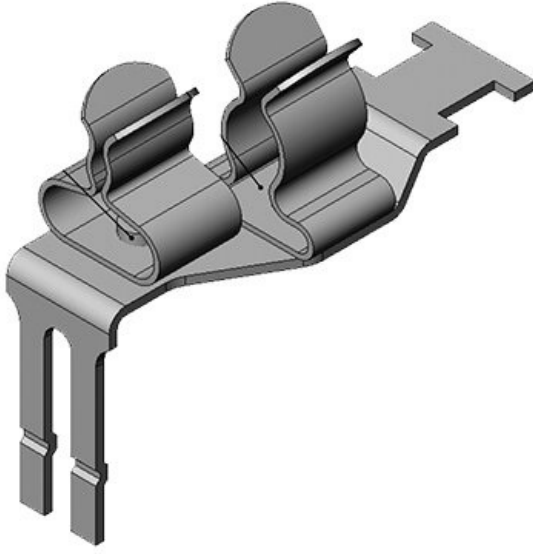

STFZ2|13

Sipariş No.	37505.13	Ekranlama	6 mm
EAN	4251269305	çapı en az	
	429	(Pos. 2)	
Paket içi miktarı	10	Ekranlama	8 mm
Klemens adetleri	2	çapı maks.	
Kablo adet sayısı	2	Uzunluk	36 mm
Ekranlama çapı en az (Pos. 1)	1,5 mm	Genişlik	17 mm
Ekranlama çapı maks. (Pos. 1)	3 mm	Yükseklik	35 mm