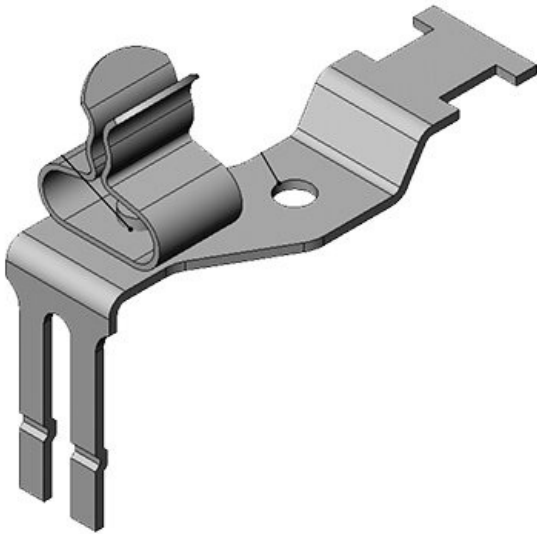

STFZ2|10

Sipariş No.	37505.10	Uzunluk	36 mm
EAN	4251269305	Genişlik	16 mm
	399	Yükseklik	33 mm
Paket içi miktarı	10		
Klemens adetleri	1		
Kablo adet sayısı	1		
Ekranlama çapı en az (Pos. 1)	1,5 mm		
Ekranlama çapı maks. (Pos. 1)	3 mm