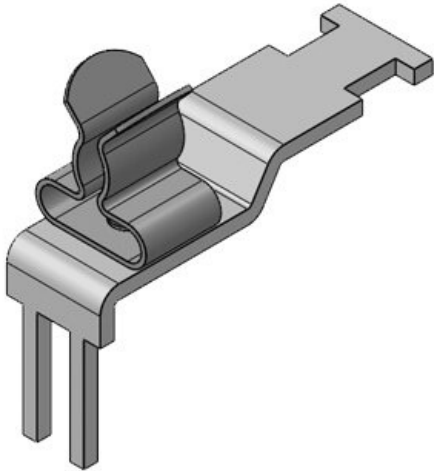

STFZ-U|SKL 3-6

Sipariş No.	37514.2	Uzunluk	35,5 mm
EAN	4251269305733	Genişlik	11,8 mm
		Yükseklik	30,6 mm
Paket içi miktarı	10		
Klemens adetleri	1		
Kablo adet sayısı	1		
Ekranlama çapı en az (Pos. 1)	3 mm		
Ekranlama çapı maks. (Pos. 1)	6 mm