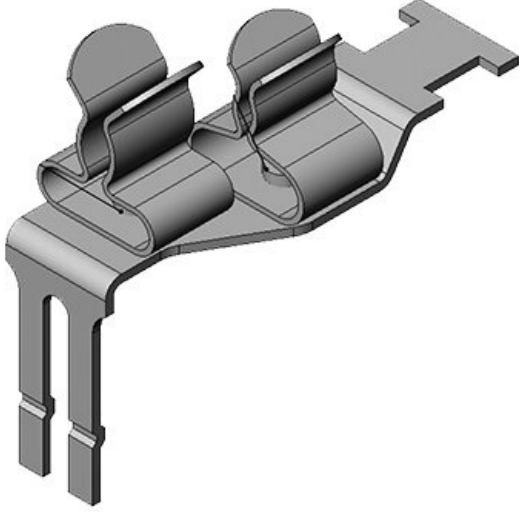

Sipariş No.	37505.21	Ekranlama	1,5 mm
EAN	4251269305443	çapı en az (Pos. 2)	
Paket içi miktarı	10	Ekranlama çapı maks. (Pos. 2)	3 mm
Klemens adetleri	2	Uzunluk	36 mm
Kablo adet sayısı	2	Genişlik	17 mm
Ekranlama çapı en az (Pos. 1)	3 mm	Yükseklik	34 mm
Ekranlama çapı maks. (Pos. 1)	6 mm