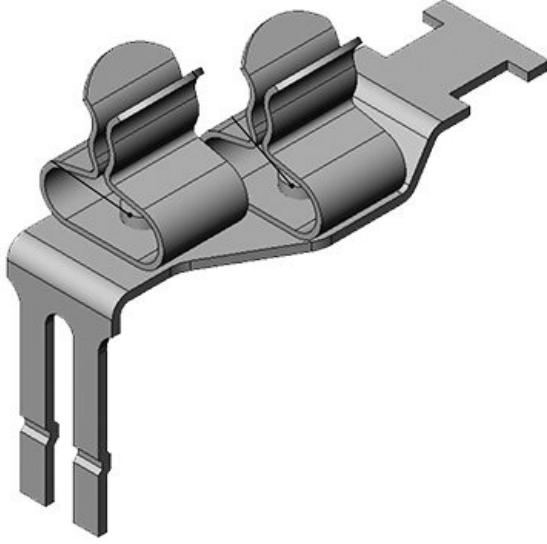

Sipariş No.	37505.11	Ekranlama	1,5 mm
EAN	4251269305	çapı en az	
	405	(Pos. 2)	
Paket içi miktarı	10	Ekranlama	3 mm
Klemens adetleri	2	çapı maks.	
Kablo adet sayısı	2	(Pos. 2)	
Ekranlama çapı en az (Pos. 1)	1,5 mm	Uzunluk	36 mm
Ekranlama çapı maks. (Pos. 1)	3 mm	Genişlik	17 mm
		Yükseklik	33 mm