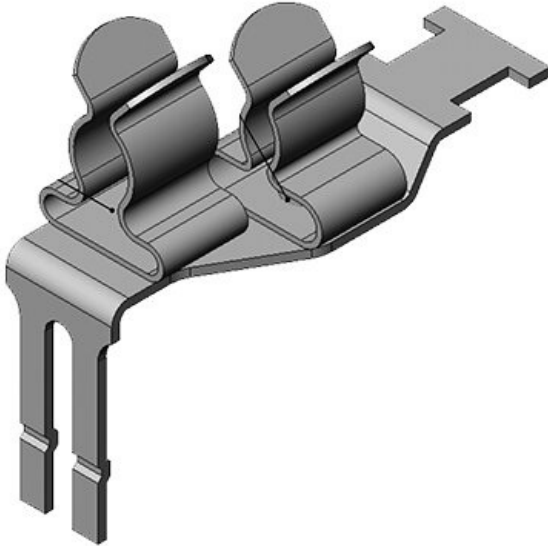

Sipariş No.	37505.32	Ekranlama	3 mm
EAN	4251269305498	çapı en az (Pos. 2)	
Paket içi miktarı	10	Ekranlama çapı maks. (Pos. 2)	6 mm
Klemens adetleri	2	Uzunluk	36 mm
Kablo adet sayısı	2	Genişlik	17 mm
Ekranlama çapı en az (Pos. 1)	6 mm	Yükseklik	35 mm
Ekranlama çapı maks. (Pos. 1)	8 mm