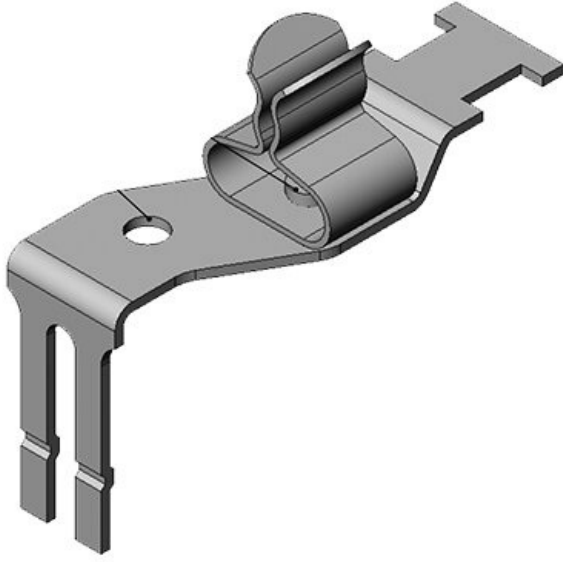

STFZ2|01

Sipariş No.	37505.01	Uzunluk	36 mm
EAN	4251269305	Genişlik	16 mm
	368	Yükseklik	33 mm
Paket içi miktarı	10		
Klemens adetleri	1		
Kablo adet sayısı	1		
Ekranlama çapı en az (Pos. 2)	1,5 mm		
Ekranlama çapı maks. (Pos. 2)	3 mm		

STFZ2|02