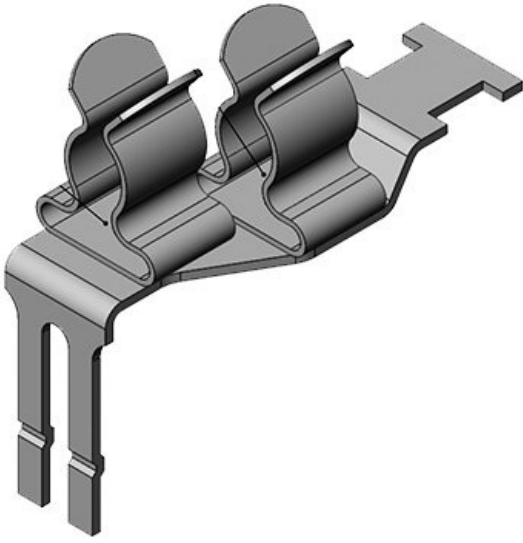

Sipariş No.	37505.33	Ekranlama	6 mm
EAN	4251269305	çapı en az	
	504	(Pos. 2)	
Paket içi	10	Ekranlama	8 mm
miktarı		çapı maks.	
Klemens	2	(Pos. 2)	
adetleri		Uzunluk	36 mm
Kablo adet	2	Genişlik	17 mm
sayısı		Yükseklik	35 mm
Ekranlama	6 mm		
çapı en az			
(Pos. 1)			
Ekranlama	8 mm		
çapı maks.			
(Pos. 1)