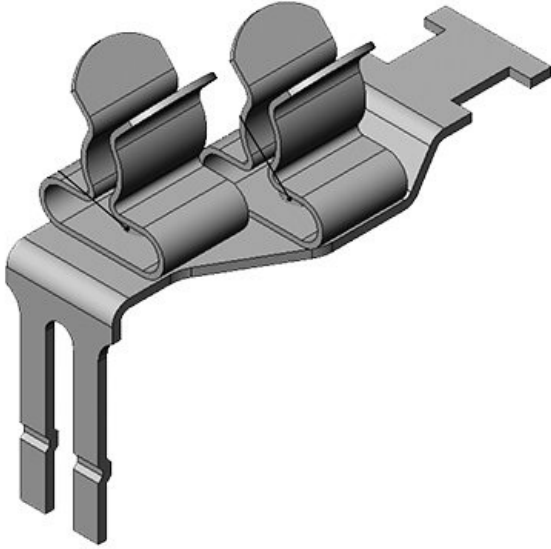

Sipariş No.	37505.22	Ekranlama	3 mm
EAN	4251269305450	çapı en az (Pos. 2)	
Paket içi miktarı	10	Ekranlama çapı maks. (Pos. 2)	6 mm
Klemens adetleri	2	Uzunluk	36 mm
Kablo adet sayısı	2	Genişlik	17 mm
Ekranlama çapı en az (Pos. 1)	3 mm	Yükseklik	34 mm
Ekranlama çapı maks. (Pos. 1)	6 mm