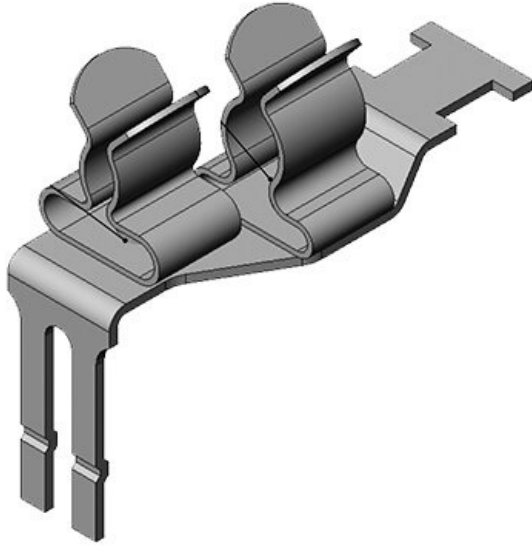

STFZ2|23

Sipariş No.	37505.23	Ekranlama	6 mm
EAN	4251269305	çapı en az	
	467	(Pos. 2)	
Paket içi	10	Ekranlama	8 mm
miktarı		çapı maks.	
Klemens	2	(Pos. 2)	
adetleri		Uzunluk	36 mm
Kablo adet	2	Genişlik	17 mm
sayısı		Yükseklik	35 mm
Ekranlama	3 mm		
çapı en az			
(Pos. 1)			
Ekranlama	6 mm		
çapı maks.			
(Pos. 1)