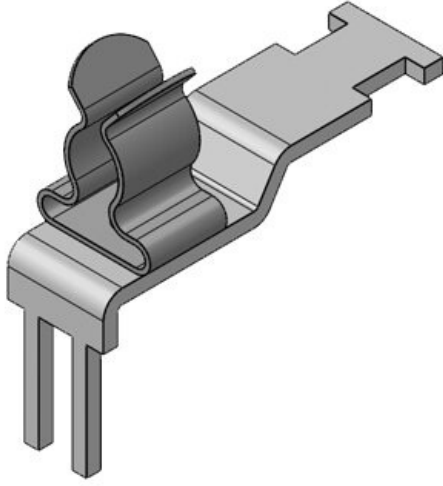

Sipariş No.	37514.3	Uzunluk	35,5 mm
EAN	4251269305	Genişlik	11,8 mm
	740	Yükseklik	31,6 mm
Paket içi miktarı	10		
Klemens adetleri	1		
Kablo adet sayısı	1		
Ekranlama çapı en az (Pos. 1)	6 mm		
Ekranlama çapı maks. (Pos. 1)	8 mm