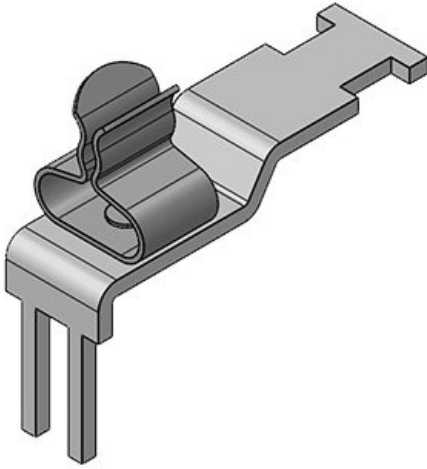

STFZ-U|SKL 1.5-3

Sipariş No.	37514.1	Uzunluk	35,5 mm
EAN	4251269305726	Genişlik	11,8 mm
		Yükseklik	29,9 mm
Paket içi miktarı	10		
Klemens adetleri	1		
Kablo adet sayısı	1		
Ekranlama çapı en az (Pos. 1)	1,5 mm		
Ekranlama çapı maks. (Pos. 1)	3 mm