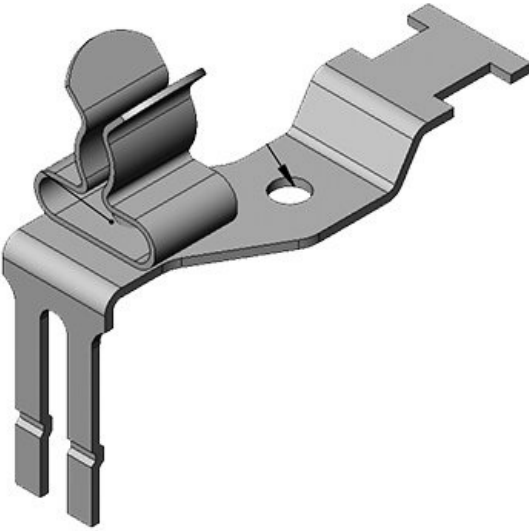

STFZ2|20

Sipariş No.	37505.20	Uzunluk	36 mm
EAN	4251269305	Genişlik	16 mm
	436	Yükseklik	34 mm
Paket içi miktarı	10		
Klemens adetleri	1		
Kablo adet sayısı	1		
Ekranlama çapı en az (Pos. 1)	3 mm		
Ekranlama çapı maks. (Pos. 1)	6 mm